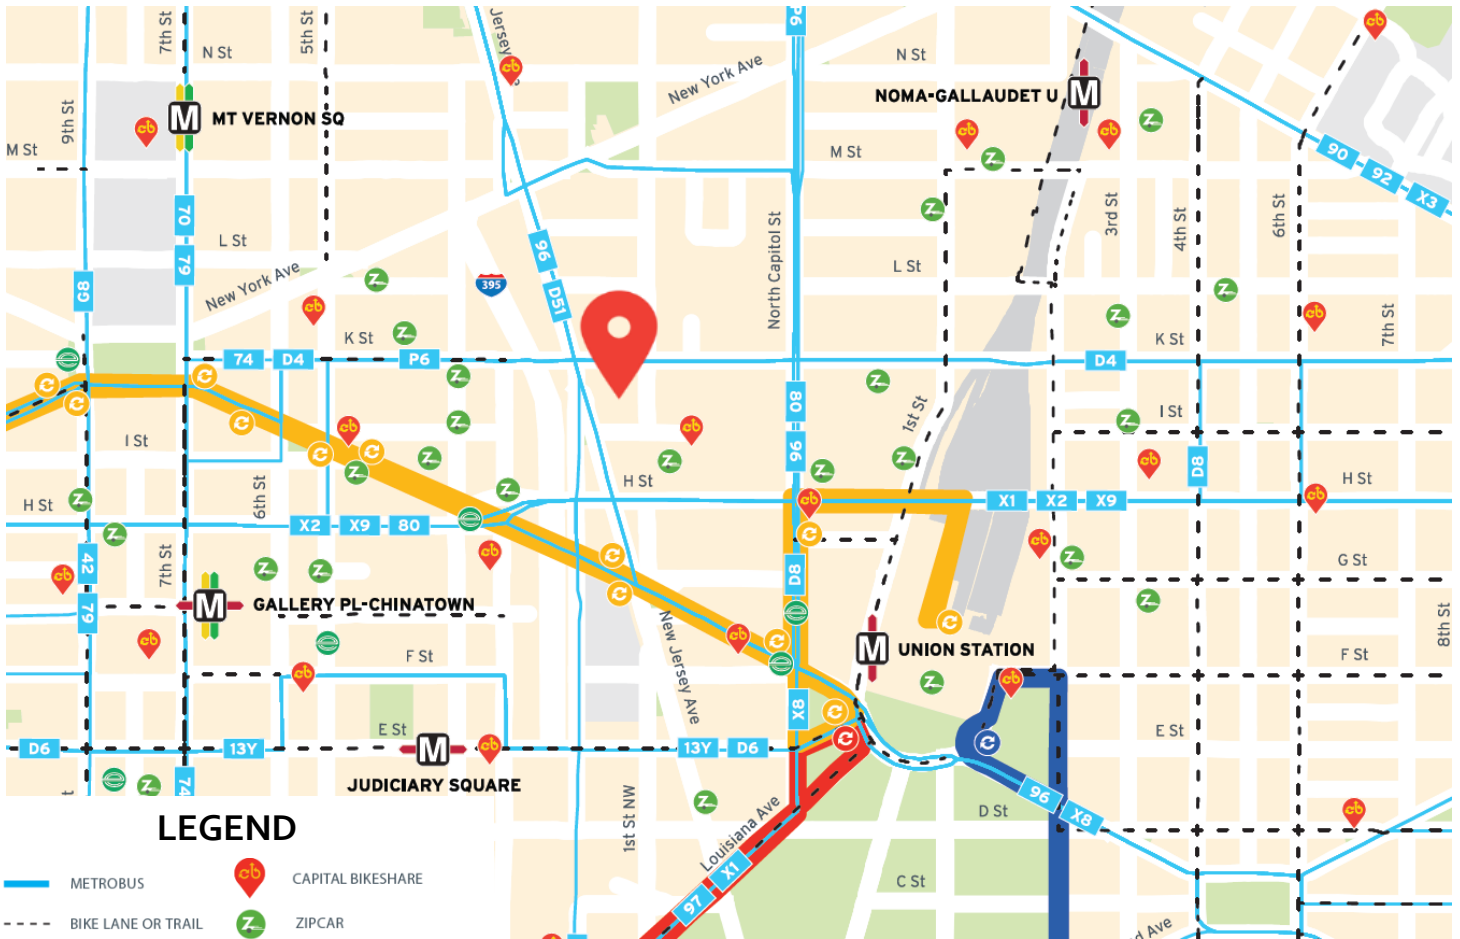

GUÍA DE TRANSPORTE

Apartamentos SeVerna on K 43 K St NW, Washington, DC 20001

Metrorail

- Estación de metro Union Station (a 0.6 millas) ●
- Estación de metro Judiciary Square (a 0.7 millas) ●
- Estación de metro Gallery Place-Chinatown (a 0.7 millas) ● ● ●
- Estación de metro Mt. Vernon Sq/7th St-Convention Center (a 0.7 millas) ● ●

Los autobuses tienen una frecuencia de 10 minutos, y los viajes cuestan \$1. Se acepta efectivo o la tarjeta SmarTrip®. dccirculator.com

Capital Bikeshare

Estaciones más cercanas: New Jersey Ave y L St NW; 1st y H St NW; 5th St y K St NW

APLICACIONES RECOMENDADAS PARA PLANIFICAR VIAJES

Descárguelas de las tiendas Apple y Google Play.

Citymapper

Spotcycle

Transit App

Viaje Compartido

Carpooling & Vanpooling

Regístrese en la base de datos para compartir viajes regionales de Commuter Connections para encontrar otras personas que comparten el automóvil o la van.

VRE

VRE provee servicio los días laborables a las afueras de Virginia desde Union Station y la Estación L'Enfant.

vre.org
MARC

El tren MARC provee servicio los días laborables a Baltimore desde Union Station.